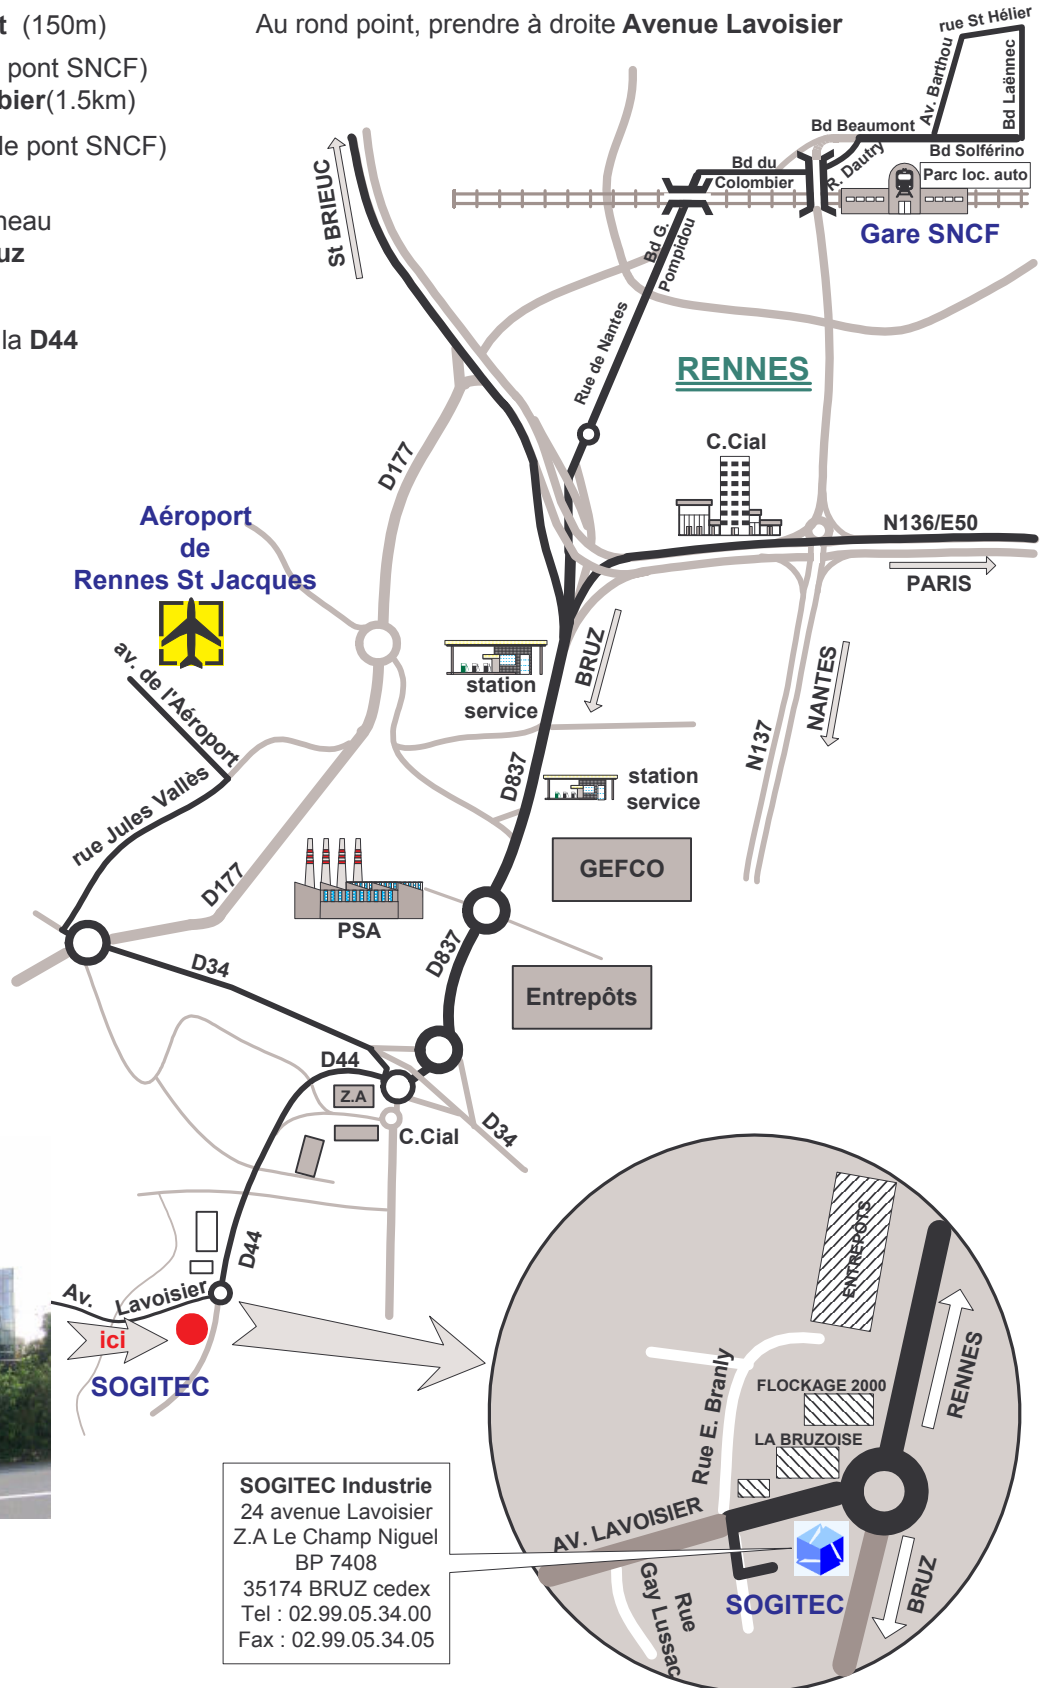

❖ Plan d'accès SOGITEC Bruz

❑ Depuis la gare SNCF

De la gare SNCF
(sortie Nord, parc location auto)
Prendre à droite **Bd Solférino**
Puis au feu à gauche **Bd Laënnec**
Prochain feu à gauche **Rue St Hélier**
Prochain feu à gauche **Av. Barthou**
Au feu à droite **Place de la Gare**
Continuer tout droit **Bd Beaumont** (150m)
Prendre à gauche au feu (sous le pont SNCF)
Rue **R. Dautry** puis **Bd du Colombier**(1.5km)
Continuer à gauche au feu (sous le pont SNCF)
Bd G. Pompidou
Puis **Rue de Nantes** jusqu'au panneau
(D837) Chartres de Bretagne, Bruz
Continuer sur la **D837** (4km)
Au 3ème rond point, continuer sur la **D44**
(2km) direction **Bruz**
Au rond point, prendre à droite
Avenue Lavoisier

❑ Depuis l'Aéroport

En quittant l'Avenue de l'Aéroport
Prendre à droite (**Nantes, Lorient, St Brieuc**),
Rue Jules Vallès (1.8km)
Prendre à gauche la **D177** (360m)
Au rond point, prendre en face direction **Chartres de B. (D34)**
Sortie Chartres de B. (à droite avant le pont)
Puis à droite au rond point (**D44**) **Bruz**, 2km
Au rond point, prendre à droite **Avenue Lavoisier**

❑ En voiture

Venant de l'**EST** (Paris),
prendre la rocade Sud
direction **Rennes-centre, Nantes**
Continuer sur la **N136/E50**
direction **Lorient, Brest**
Sortie (D837) Bruz, La Janais
Venant de l'**OUEST**
(Lorient, St Brieuc),
prendre la **N136/E50**
direction **Nantes, Angers**
Sortie (D837) Bruz, La Janais